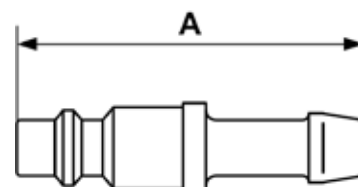

CONECTORES PARA ENCHUFES RÁPIDOS - IRP 11

Conector para tubo

Perfil : ISO 6150B

Ø de pasaje

11 mm

Referencia	Para tubo Ø int.	Dim. A (mm)
IRP 116810	10 mm	65
IRP 116813	13 mm	70
IRP 116816	16 mm	69
IRP 116819	19 mm	92